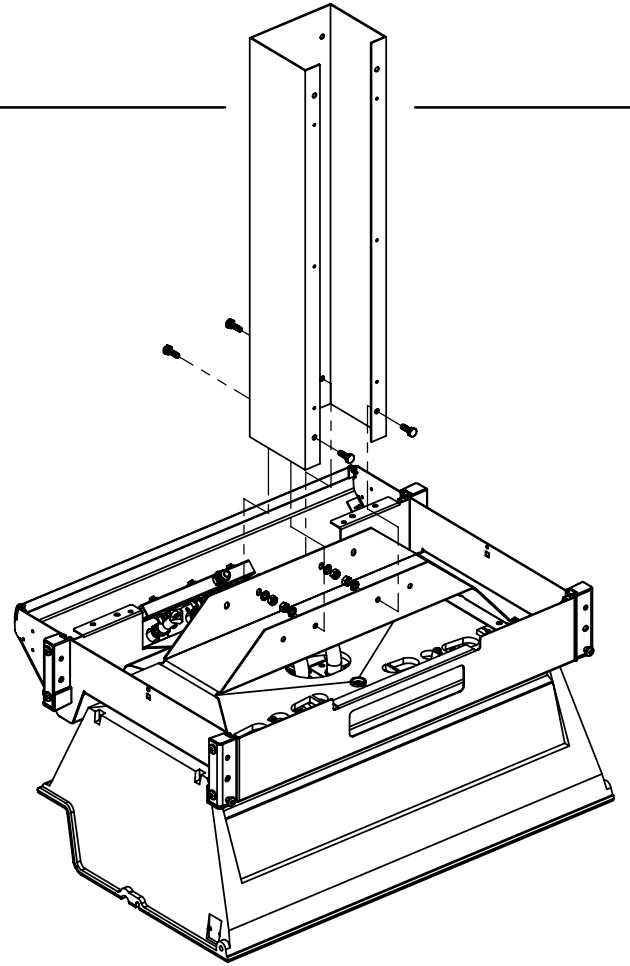

1

2

11240 INGROUND POST
(OPTIONAL)